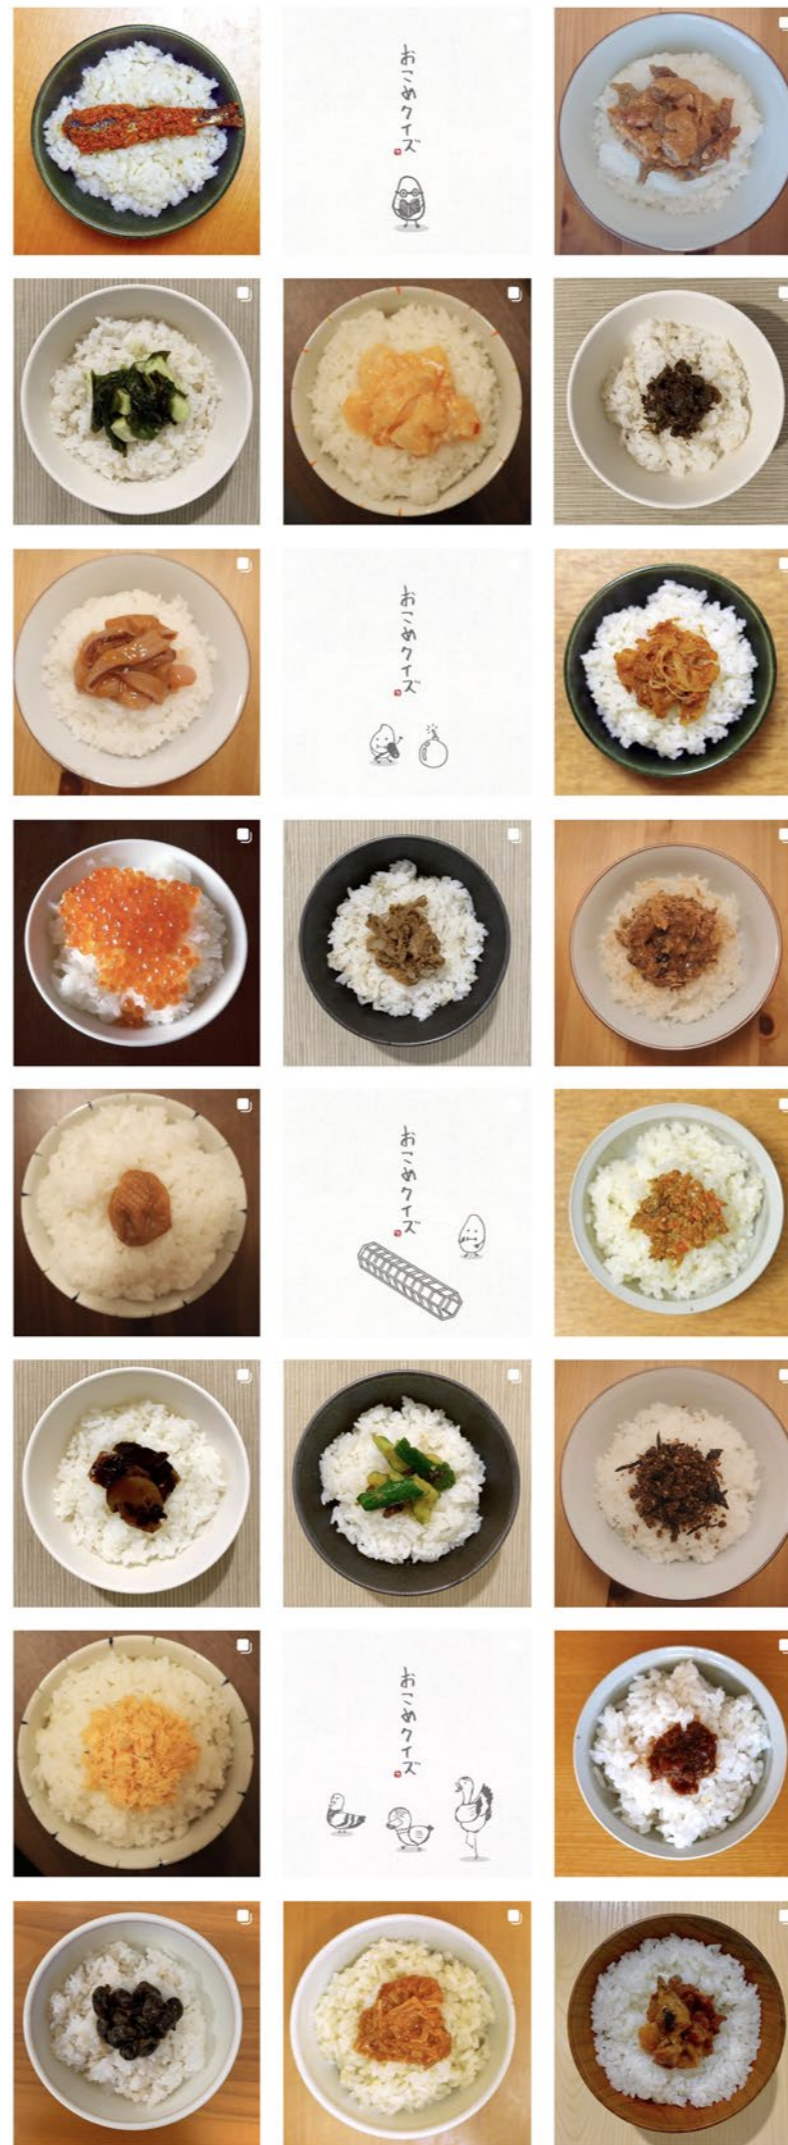

おにぎりいただきます
& 写真撮影

写真をサイトに投稿
または#OnigiriActionを付けて
SNSで投稿

THANK YOU!

TABLE FOR TWO を通じて
アフリカ・アジアの
子どもたちに給食が届く

Asahipac 株式会社アサヒパックは、TABLE FOR TWO主催「おにぎりアクション」をサポーターパートナーとして応援しています。

アサヒパック公式
Instagram
はじめました!