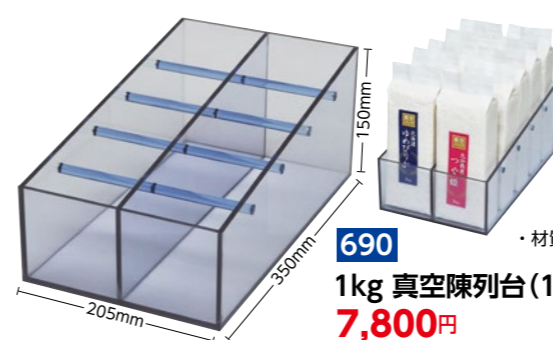

※真空袋・シールは別売りとなります

673 真空用贈答ケース1kg×3個用

325円/枚
外寸: 320×250×60mm
ご注文単位 20枚(1ケース)

674 真空用贈答ケース1kg×5個用

400円/枚
外寸: 515×250×60mm
ご注文単位 20枚(1ケース)

宅配・贈答・真空用のケース類につきましては、総額税抜が1万円以上(北海道・沖縄・一部離島は2万円以上)であっても1ケースずつ送料がかかります。また、袋・シールは別売りとなります。