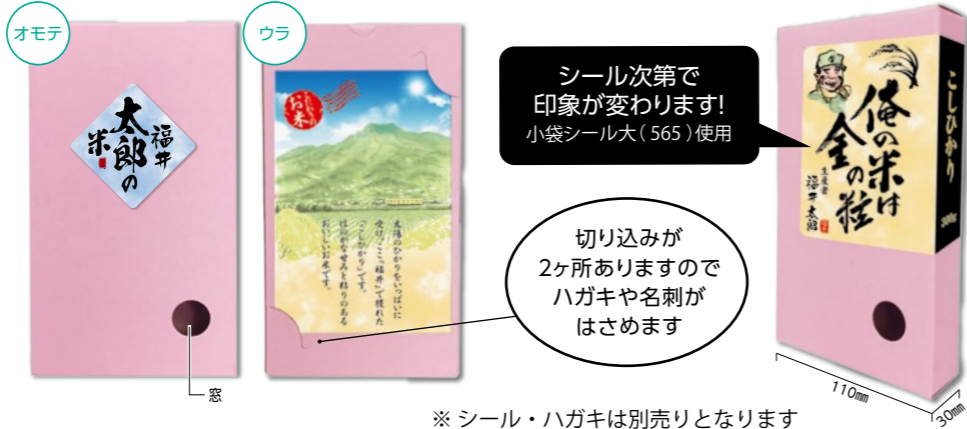

シール次第で
印象が変わります!
小袋シール大(565)使用

切り込みが
2ヶ所ありますので
ハガキや名刺が
はさめます

※シール・ハガキは別売りとなります

インクジェットプリンター対応 (顔料インクをご使用ください)

新製品

環境にやさしい

脱プラスチック
対応