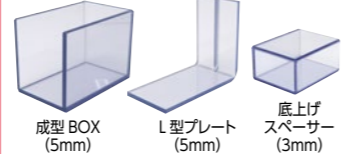

548 サイコロ型
ミニラミ(2~3合用) プレゼント対象

ラミ センターシール
サイズ: 幅70×高さ230×マチ58mm
通常価格 26円
セール価格 23円
ご注文単位 100枚

※シールは別売りとなります

これで成型も簡単! プレゼント
(547) (548) (530) (531) (532) 兼用

680 キューブ型 成型BOX 材質 塩ビ

547 サイコロ型
ミニ和紙包み(2~3合用) プレゼント対象