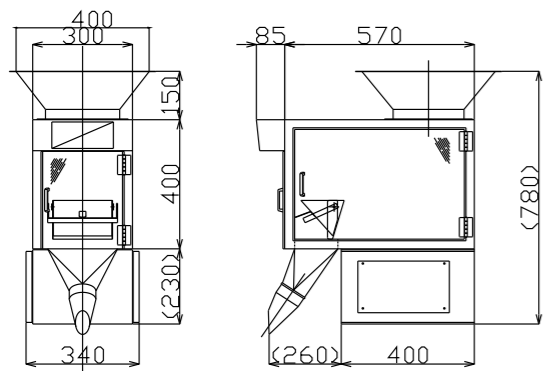

新製品

手動計量に比べて生産コストを大幅に削減

作業時間大幅短縮

人件費コストダウン

卓上型自動計量機

小型化を実現しました
設置場所を選びません

シンプル構造で掃除も楽々できます

お店のカウンターにも置けます

メモリー呼び出し機能で
誰でもかんたんに操作できます

お店のカウンターに、
作業台に、わずかな
スペースに置けます。

150g
以下でも
計量可能

「ミニクラ」や「メッセージライス」
などの少量パックにピッタリ!

仕様	
型式	P-2X型(卓上式)
秤量	500g
最小表示	0.2g
計量範囲	10～300g(2.5ℓMAX) ※煎茶として
計量能力	12～7回/分
供給方法	電磁フィーダー×2 (大量、微量)
メモリー機能	100アイテム
供給ホッパー	約17ℓ
本体質量	45kg
電源	AC100V 2A

6ヶ月保証

価格はお問い合わせください

ステップマット®

毛髪やホコリをしっかりキャッチ
洗って繰り返し使える異物混入対策マット

ステップマットって
どんなマット?

- ●上を通るだけで靴底・台車のタイヤについた毛髪・ほこりを除去
- ●チェックポイント水拭きで2～3年繰り返し使用でき、定期購入が不要
- ●チェックポイント従来のめくるタイプを圧倒する除去率
- ●チェックポイント抗ウイルス・抗菌・防カビ剤配合で、衛生的に運用できる

ステップマットの特徴

靴底の汚れを90%以上除去

粘着層の薄い従来のめくるタイプでは、大きなゴミが邪魔をして小さなゴミが粘着層に接触できず、除去できない場合があります。これに対して『ステップマット』は厚みのあるやわらかな素材が靴底の凹凸にしっかりなじむことで、目には見えないサイズの汚れまでしっかり除去します。

防カビ・抗菌・抗ウイルス剤配合

素材となるウレタンゲルに防カビ・抗菌・抗ウイルス剤を配合することで、カビや細菌の繁殖を防ぐ効果を持たせました。食品工場や医薬品製造工場など、多数ご採用いただいております。

水拭きでランニングコスト0

汚れによって粘着力が低下したときは、マットの表面を水拭きしていただくことで汚れがキレイに落ち、粘着力が復元して繰り返し使用することが出来ます。また合わせて専用洗剤を使用していただくことで、より簡単に汚れを落とすことが出来ます。

価格

ステップマット(3mmタイプ)

薄型なので引き戸の前にも設置できます

760 サイズ：900×600mm
価格：29,000円(税抜)

761 サイズ：1200×900mm
価格：58,000円(税抜)

ステップマット(3点セット)

マット専用洗剤とモップがついたお得なセット

762 サイズ：900×600mm
価格：32,000円(税抜)

ステップマット®は株式会社エクシール®の商品です

もち米特集

スーパーセール

艶消しポリ
脱酸素剤

卓上シール
回転式印字機

自動計量器
ステップマット

既製品米袋

真空ギフト

贈答ケース
宅配ケース

既製品シール
別注シール

SFポリSP
オリジナル紐付

プレコレパック