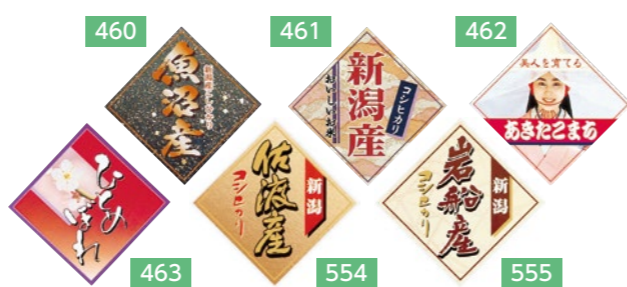

菱形シール

1枚4.5円

材質:ミラーコート / サイズ:60×60mm
ご注文単位:1000枚〜