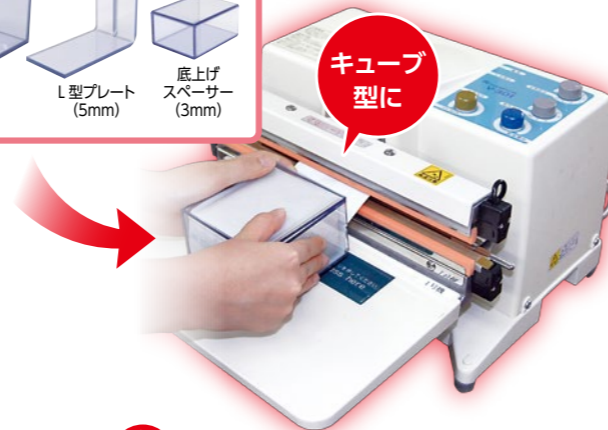

548 サイコロ型
ミニラミ(2~3合用) プレゼント対象

ラミ センターシール
サイズ: 幅70×高さ230×マチ58mm
通常価格 26円
セール価格 23円
ご注文単位 100枚

※シールは別売りとなります

これで成型も簡単! プレゼント
(547) (548) (530) (531) (532) 兼用

680 キューブ型 成型BOX 材質 塩ビ

547 サイコロ型
ミニ和紙包み(2~3合用) プレゼント対象