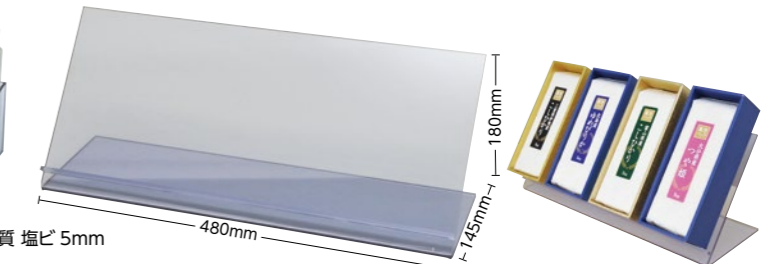

691 1kg 贈答ケース陳列台(4本用) 2,900円