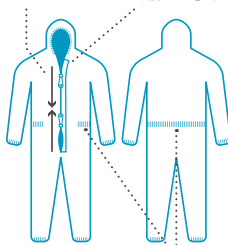

各種作業の汚れから
衣類を守る

上下から開く
Wファスナー

腰部でしっかりフィット!
幅広ウエストゴム

ワークエプロン
/YAMAZEN

LAW-10

JAN:(OL)4983771943850
(MT)4983771943867

■サイズ:幅57×高68cm ■本体重量:約0.4kg ■材質:T/C生地、PU合皮

ウエストエプロン
/YAMAZEN