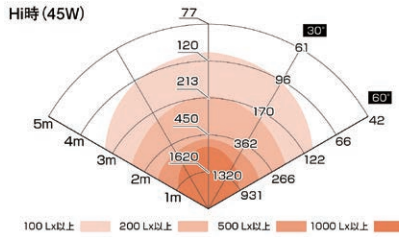

■サイズ:幅38.5×奥行9.8×高31.5cm ■本体重量:約2.5kg
■電圧:AC100V ■コード長さ:3m VCT1.25mm²×2C ■色温度:5000K(昼白色) ■防塵・防滴:IP55

LUY-100K 7700_{Lm}

JAN:4930510413532

■サイズ:幅38.5×奥行9.8×高31.5cm ■本体重量:約2.5kg
■電圧:AC100V ■全光束:7700_{Lm} ■色温度:5000K(昼白色)
■防塵・防滴:IP65 ■コード長さ:5m VCT0.75mm²×3C