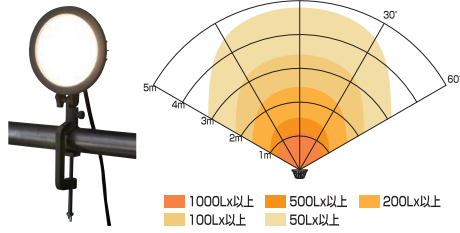

LTX-A30L 2200_{Lm}

JAN:4983771361838

■サイズ:幅16.5×奥行8.5×高21.2cm ■本体重量:約1.3kg
■電圧:AC100V ■色温度:3000K(電球色) ■防塵・防滴:IP65
■コード長さ:5m