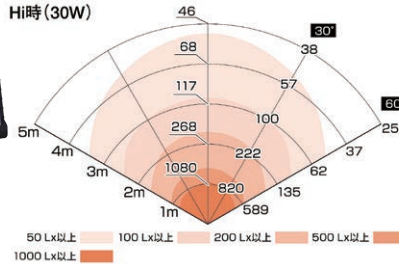

LUY-45 3800_{Lm}

JAN:
(R)4930510413501
(G)4930510413518
(B)4930510413495

■サイズ:幅38.5×奥行9.8×高31.5cm ■本体重量:約2.5kg
■電圧:AC100V ■コード長さ:3m VCT1.25mm²×2C ■色温度:5000K(昼白色) ■防塵・防滴:IP55

LUY-100K 7700_{Lm}

JAN:4930510413532

■サイズ:幅38.5×奥行9.8×高31.5cm ■本体重量:約2.5kg
■電圧:AC100V ■全光束:7700_{Lm} ■色温度:5000K(昼白色)
■防塵・防滴:IP65 ■コード長さ:5m VCT0.75mm²×3C

LUY-B30B 2100_{Lm}

JAN:4930510413525

■サイズ:幅38.5×奥行7.7×高31.5cm ■本体重量:約2.0kg
■電源:リチウム電池4400mAh ■充電時間:約5~6時間 ■点灯時間:Hi時約2.5時間/Low時約5時間 ■色温度:5000K(昼白色) ■防塵・防滴:IP55

LED 投光器 / YAMAZEN

LTX-A30D 2400_{Lm}

JAN:4983771361821

■サイズ:幅16.5×奥行8.5×高21.2cm ■本体重量:約1.3kg
■電圧:AC100V ■色温度:6500K(昼光色) ■防塵・防滴:IP65
■コード長さ:5m

LTX-A30L 2200_{Lm}

JAN:4983771361838

■サイズ:幅16.5×奥行8.5×高21.2cm ■本体重量:約1.3kg
■電圧:AC100V ■色温度:3000K(電球色) ■防塵・防滴:IP65
■コード長さ:5m

LTX-A50D 5500_{Lm}

JAN:4983771961953

■サイズ:幅16.5×奥行8.5×高21.2cm ■本体重量:約1.6kg
■電圧:AC100V ■色温度:6500K(昼光色) ■防塵・防滴:IP65
■コード長さ:5m

延長コード / YAMAZEN

EC-T1510 10m

JAN: (B)4983771482052
(G)4983771482045
(Y)4983771482038
(OR)4983771486500

EC-S1505BK 5m JAN:4983771901188

EC-S1510BK 10m JAN:4983771901171

■電源:VCT1.25mm²×2C ■15A・125V
■合計1500Wまで対応

■電源:VCT1.25mm²×2C ■15A・125V
■合計1500Wまで対応

防雨延長コード / YAMAZEN

防雨型

ECW-S1505 5m JAN:4983771493164

ECW-S1510 10m JAN:4983771493171

ECW-S1520 20m JAN:4983771505607

■電源:VCT1.25mm²×2C ■15A・125V
■合計1500Wまで対応

防雨型・アース付き

ECWE-S1505 5m JAN:4983771506765

ECWE-S1510 10m JAN:4983771493188

ECWE-S1520 20m JAN:4983771506772

■電源:VCT1.25mm²×2C ■15A・125V
■合計1500Wまで対応

防雨リール / ハタヤリミテッド

SS-20 20m

JAN:4930510405612

■サイズ:幅27.5×奥行18.1×高32.4cm ■本体重量:約4.4kg ■電源:VCT1.25mm²×2C ■コード長さ:20m

SS-30 30m

JAN:4930510405629

■サイズ:幅27.5×奥行18.1×高32.4cm ■本体重量:約5.6kg ■電源:VCT1.25mm²×2C ■コード長さ:30m