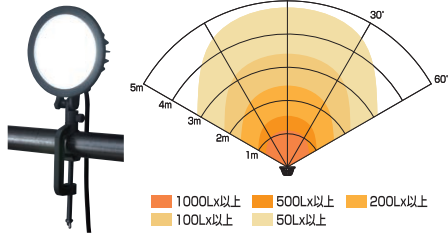

LED 投光器 / YAMAZEN

LTX-A30D 2400_{Lm}

JAN:4983771361821

■サイズ:幅16.5×奥行8.5×高21.2cm ■本体重量:約1.3kg
■電圧:AC100V ■色温度:6500K(昼光色) ■防塵・防滴:IP65
■コード長さ:5m