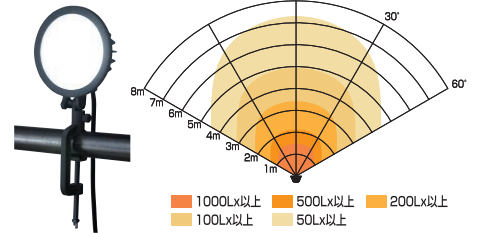

LTX-A50D 5500_{Lm}

JAN:4983771961953

■サイズ:幅16.5×奥行8.5×高21.2cm ■本体重量:約1.6kg
■電圧:AC100V ■色温度:6500K(昼光色) ■防塵・防滴:IP65
■コード長さ:5m