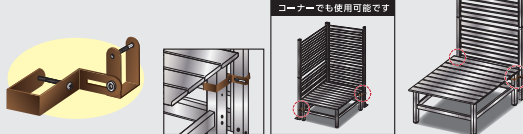

■サイズ:[1個あたり]幅14.2×奥行14.1×高2.5cm ■本体重量:約0.2kg ■材質:アルミ

ベランダ手すり固定金具 2個組

KABF-B(DBR)

■サイズ:[1個あたり]幅28.5-35.3×奥行8.8×高13cm ■本体重量:約0.6kg ■材質:アルミ

DX緑台連結金具 2個組

KABF-E(DBR)

■サイズ:[1個あたり]幅12×奥行10×高2.5cm ■本体重量:約0.2kg ■材質:アルミ