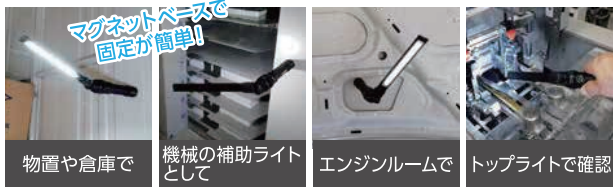

マグネット・フック・付属ホルダーの3WAYで色々な場所に設置ができる!

180°折れ曲り回転するヘッドですべてでも照明

ハンディライトスリム / MTO

HLS-390K 390Lm

JAN:4580494893815
■サイズ:幅 3.5×奥行き 3.5×高さ 34cm■本体重量:約 0.2kg
■電源:リチウム電池 3.7V 2200mA ■光源:高照度 COB LED ■全光束:[メイン]390Lm[トップ]52Lm ■充電時間:約 3.5 時間(■連続点灯時間:[強]約 2.5 時間[弱]約 8 時間)■防塵・防滴:IP54