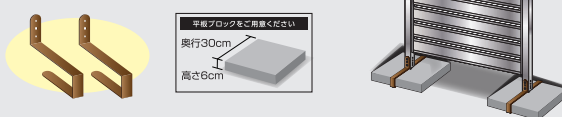

ブロックの上

連結用ボルト付

設置に便利な専用金具 (別売)

前後・左右用スタンド 2個組

KABF-S*(DBR)

■サイズ:[1個あたり]幅18.5×奥行18.2×高2.5cm ■本体重量:約0.2kg ■材質:アルミ

平板固定金具 高さ6cm用 4個組

KABF-H(DBR)