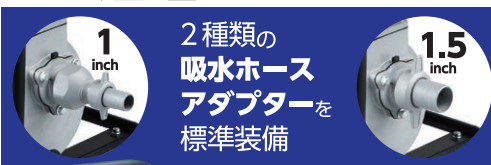

PUMP

ポンプ

工場や現場の排水作業や散水のお仕事使いも、
災害などの排水作業にも活躍します。

PSP-70N

JAN:4511340131522

- サイズ:幅16.5×奥行14.5×高27.5cm
- 本体重量:約3kg■電圧:AC100V
- 消費電力:185/225W■吐出量:65/75L/min
- 全揚程:6/8m■最低使用水位:50mm
- 最高使用高さ:2.5m
- たけのごサイズ:15・19・25mm