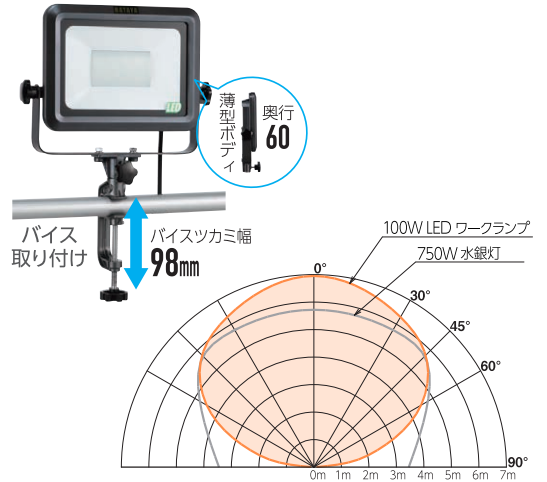

LUY-100K 7700_{Lm}

JAN:4930510413532

■サイズ:幅38.5×奥行9.8×高31.5cm ■本体重量:約2.5kg
■電圧:AC100V ■全光束:7700_{Lm} ■色温度:5000K(昼白色)
■防塵・防滴:IP65 ■コード長さ:5m VCT0.75mm²×3C

LUY-B30B 2100_{Lm}

JAN:4930510413525

■サイズ:幅38.5×奥行7.7×高31.5cm ■本体重量:約2.0kg
■電源:リチウム電池4400mAh ■充電時間:約5~6時間 ■点灯時間:Hi時約2.5時間/Low時約5時間 ■色温度:5000K(昼白色) ■防塵・防滴:IP55