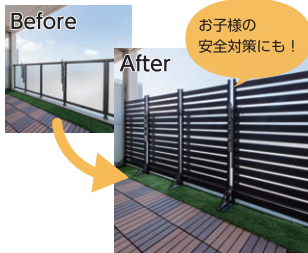

軽くて丈夫！プライバシーを守るアルミボーダーフェンス

アルミボーダーフェンス／YAMAZEN

型番	幅(cm)	奥行(cm)	高(cm)	本体重量 約(kg)
90	90	2.5 (L字金具含む:18)	78.3	3.7
90H			148.3	5.7
90180			180	6.7
120	120		78.3	4.5
120H			148.3	6.9
1218			180	7.9

■材質:アルミ ■付属品:連結用ボルトナット、L字プレート、L字ペグ、コンクリートペグ、ネイルペグ