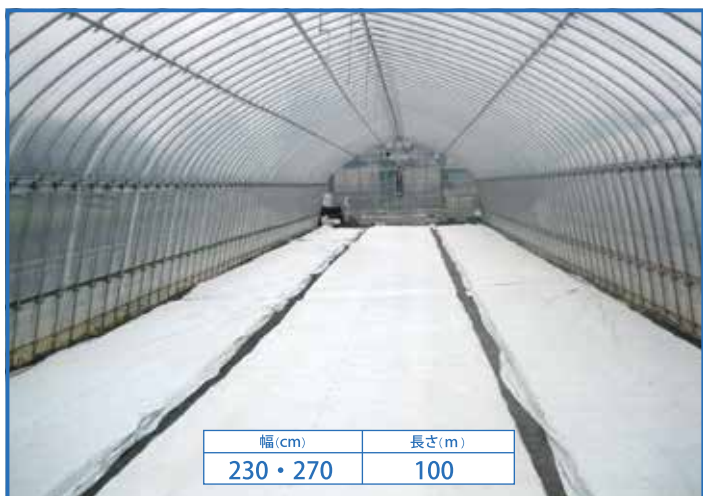

トカン 多層POフィルム

トカン 水稲育苗資材シリーズ

トカン 水稲育苗資材シリーズは、播種から緑化までの温度、湿度、光量の調節に合わせた資材を取り揃えています。

被覆資材の使い分けや育苗管理については、地元の農業指導機関にご相談ください。

ホワイトシルバー 育苗用 #85.

ホワイト面とシルバー面の表裏を持ったフィルムで、使い分けができます

シルバーラブ #80.#90. (シルバーポルトウ + 不織布)

ハウス無加温育苗や緑化に最適

トカン ほなみ

高温晴天時の床土温度上昇抑制に

水稲用 シルバーポルトウ #80.#90.

水稲育苗資材のパイオニア!

ハウス内・露地・トンネル・べたかけに

複合シルバー #100. (シルバーポルトウ + 発泡シート)

抜群の保温力、水稲・野菜の保温に