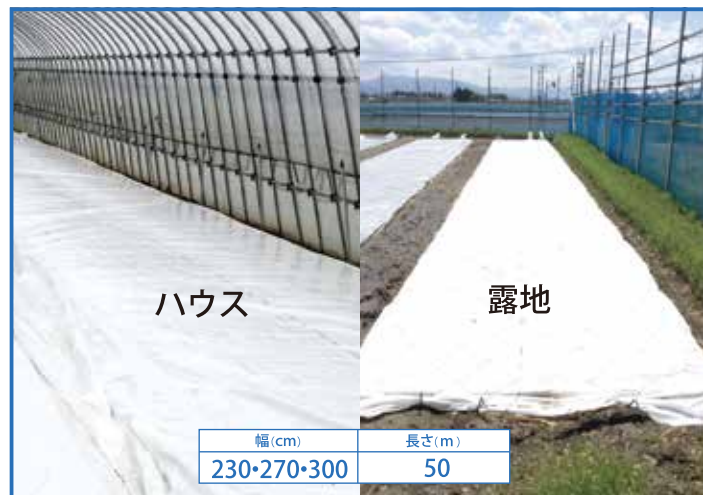

トカン 多層POフィルム

トカン 水稲育苗資材シリーズ

トカン 水稲育苗資材シリーズは、播種から緑化までの温度、湿度、光量の調節に合わせた資材を取り揃えています。

被覆資材の使い分けや育苗管理については、地元の農業指導機関にご相談ください。

ホワイトシルバー 育苗用 #85.

ホワイト面とシルバー面の表裏を持ったフィルムで、使い分けができます

シルバーラブ #80.#90. (シルバーポルトウ + 不織布)

ハウス無加温育苗や緑化に最適

トカン ほなみ

高温晴天時の床土温度上昇抑制に

水稲用 シルバーポルトウ #80.#90.

水稲育苗資材のパイオニア!

ハウス内・露地・トンネル・べたかけに

複合シルバー #100. (シルバーポルトウ + 発泡シート)

抜群の保温力、水稲・野菜の保温に