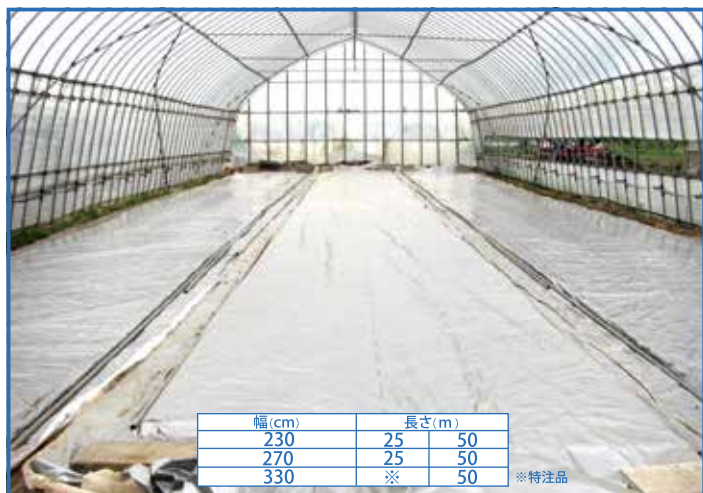

トカン 多層POフィルム

トカン 水稲育苗資材シリーズ

トカン 水稲育苗資材シリーズは、播種から緑化までの温度、湿度、光量の調節に合わせた資材を取り揃えています。

被覆資材の使い分けや育苗管理については、地元の農業指導機関にご相談ください。

ホワイトシルバー 育苗用 #85.

ホワイト面とシルバー面の表裏を持ったフィルムで、使い分けができます

シルバーラブ #80.#90. (シルバーポルトウ + 不織布)

ハウス無加温育苗や緑化に最適

トカン ほなみ

高温晴天時の床土温度上昇抑制に

水稲用 シルバーポルトウ #80.#90.

水稲育苗資材のパイオニア!

ハウス内・露地・トンネル・べたかけに

複合シルバー #100. (シルバーポルトウ + 発泡シート)

抜群の保温力、水稲・野菜の保温に