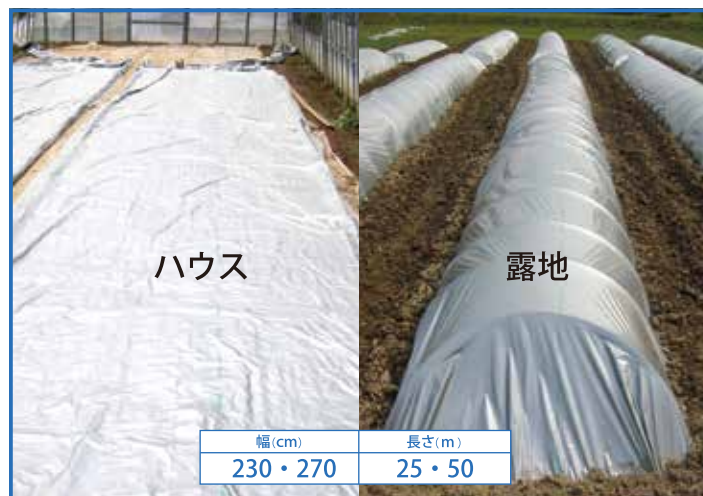

トカン ほなみ

高温晴天時の床土温度上昇抑制に

水稲用 シルバーポルトウ #80.#90.

水稲育苗資材のパイオニア!

ハウス内・露地・トンネル・べたかけに

複合シルバー #100. (シルバーポルトウ + 発泡シート)

抜群の保温力、水稲・野菜の保温に